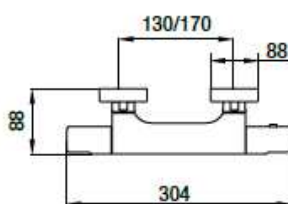

TENDER TERMOSTÁTICA DE DUCHA

123,50€

REF.: P131 900