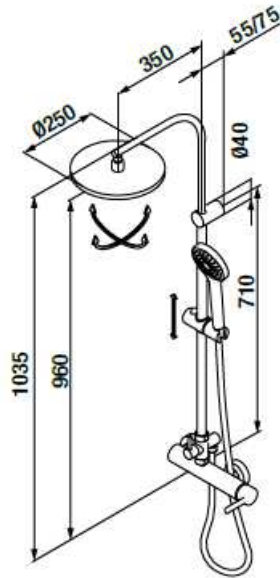

COLUMNA FIJA XL

COLUMNA TELESCÓPICA TL

TENDER CON ACCESORIOS ENTER TERMOSTÁTICA DE DUCHA CON COLUMNA

- Compuesto por **111 009** y columna de ducha
- Tecnología **GRB live**, temperatura constante
- Botón stop de seguridad 38°
- Cartucho metálico antical y autocalibrable
- Desviador y control de caudal en maneta
- Rociador orientable Ø200 mm todo cromo
- Soporte deslizante
- Mango Enter 1F antical y flexo metálico L 175 cm
- Acabado en cromo

308,90 €

COLUMNA FIJA
REF.: P137 910

325,00 €

COLUMNA FIJA XL
REF.: P137 910 XL

372,90 €

COLUMNA TELESCÓPICA TL
REF.: P137 910 TL

COLUMNAS MONOMANDO

COLUMNA FIJA

TENDER DUCHA MONOMANDO CON COLUMNA

- Rociador orientable Ø250 mm todo cromo
- Soporte deslizante
- Mango Enter 1F antical y flexo metálico L 175 cm
- Acabado en cromo

266,50 €

COLUMNA FIJA
REF.: P941 900