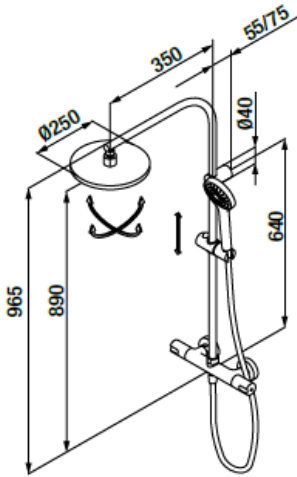

COLUMNAS TERMOSTÁTICAS

COLUMNA FIJA