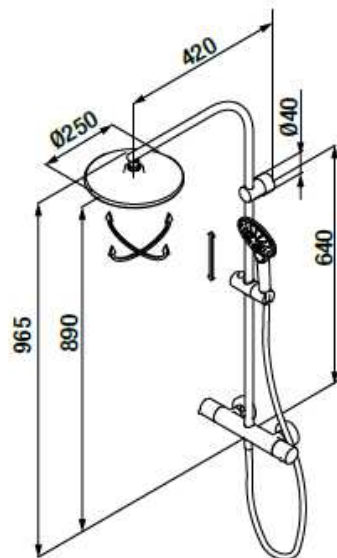

COLUMNAS TERMOSTÁTICAS

TIME MALE TERMOSTÁTICA DE DUCHA CON COLUMNA

- Tecnología **GRB live**, temperatura constante
- Botón stop de seguridad 38°
- Cartucho metálico antical y autocalibrable
- Desviador en maneta de caudal
- Rociador orientable 3F Ø250 mm Snow
- Soporte deslizante
- Mango Snow 3 funciones antical y flexo Silver
- Acabado en cromo

395,90 €

COLUMNA FIJA
REF.: P47 425 470

KALA TERMOSTÁTICA DE DUCHA CON COLUMNA

- Tecnología **GRB live**, temperatura constante
- Botón stop de seguridad 38°
- Cartucho metálico antical y autocalibrable
- Pulsador para apertura segura en la posición ducha
- Desviador y control de caudal en maneta
- Rociador orientable 250x250 mm ABS
- Soporte deslizante
- Mango Pixel 1F antical y flexo Silver L 175 cm
- Acabado en cromo

526,35 €

COLUMNA PRISMA FIJA
REF.: P60 449 620