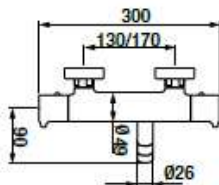

TIME MALE TERMOSTÁTICA DE BAÑO-DUCHA

208,15 €

REF.: P47 210 470