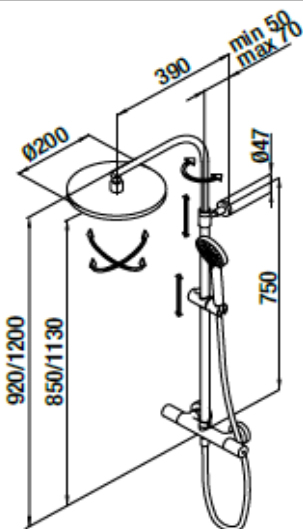

329,90 €

COLUMNA FIJA
REF.: P137 920

348,50 €

COLUMNA FIJA XL
REF.: P137 920 XL

398,00 €

COLUMNA TELESCÓPICA TL
REF.: P137 920 TL

COLUMNAS TERMOSTÁTICAS

COLUMNA FIJA

COLUMNA FIJA XL

COLUMNA TELESCÓPICA TL

TENDER CON ACCESORIOS ENTER TERMOSTÁTICA DE DUCHA CON COLUMNA

- Compuesto por **111 009** y columna de ducha
- Tecnología **GRB live**, temperatura constante
- Botón stop de seguridad 38°
- Cartucho metálico antical y autocalibrable
- Desviador y control de caudal en maneta
- Rociador orientable Ø200 mm todo cromo
- Soporte deslizante
- Mango Enter 1F antical y flexo metálico L 175 cm
- Acabado en cromo