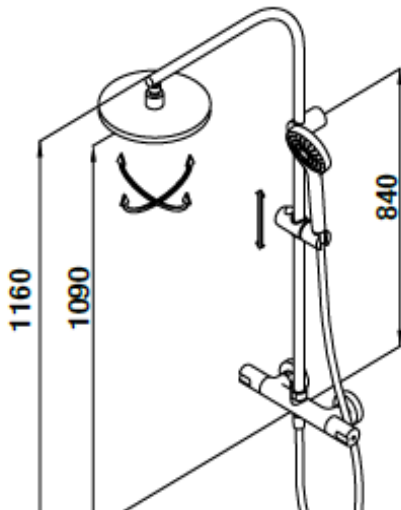

COLUMNA FIJA XL

COLUMNA TELESCÓPICA TL

TENDER CON ACCESORIOS ENTER TERMOSTÁTICA DE DUCHA CON COLUMNA

- Compuesto por **111 009** y columna de ducha
- Tecnología **GRB live**, temperatura constante
- Botón stop de seguridad 38°
- Cartucho metálico antical y autocalibrable
- Desviador y control de caudal en maneta
- Rociador orientable Ø200 mm todo cromo
- Soporte deslizante
- Mango Enter 1F antical y flexo metálico L 175 cm
- Acabado en cromo