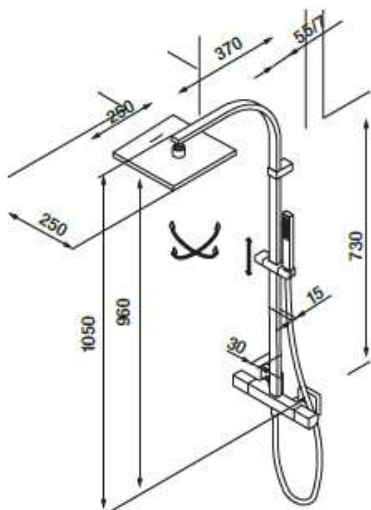

COLUMNAS TERMOSTÁTICAS

TIME MALE TERMOSTÁTICA DE DUCHA CON COLUMNA

- Tecnología **GRB live**, temperatura constante
- Botón stop de seguridad 38°
- Cartucho metálico antical y autocalibrable
- Desviador en maneta de caudal
- Rociador orientable 3F Ø250 mm Snow
- Soporte deslizante
- Mango Snow 3 funciones antical y flexo Silver
- Acabado en cromo

395,90 €

COLUMNA FIJA
REF.: P47 425 470

KALA TERMOSTÁTICA DE DUCHA CON COLUMNA

- Tecnología **GRB live**, temperatura constante
- Botón stop de seguridad 38°
- Cartucho metálico antical y autocalibrable
- Pulsador para apertura segura en la posición ducha
- Desviador y control de caudal en maneta
- Rociador orientable 250x250 mm ABS
- Soporte deslizante
- Mango Pixel 1F antical y flexo Silver L 175 cm
- Acabado en cromo

526,35 €

COLUMNA PRISMA FIJA
REF.: P60 449 620