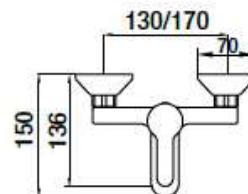

75,50 €

REF.: P15 229 150