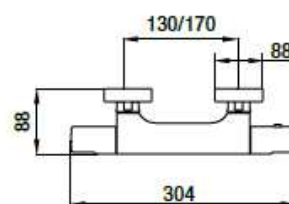

TENDER TERMOSTÁTICA DE DUCHA CON KIT

159,75€

REF.: P132 900