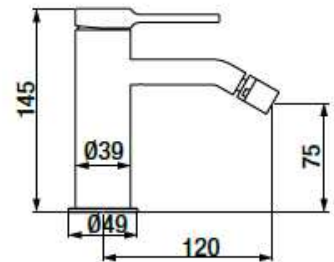

LAVABOS Y BIDETS

TIME MALE
LAVABO MONOMANDO

90,75 €

REF.: P47 510 470

- Altura de 70 mm hasta aireador
- Aireador fácilmente limpiable. No es necesaria llave para su mantenimiento
- Acabado en cromo

TIME MALE
BIDÉ MONOMANDO

99,25 €

REF.: P47 710 470

- Altura de 75 mm hasta aireador
- Aireador fácilmente limpiable. No es necesaria llave para su mantenimiento
- Acabado en cromo

MONOMANDOS

ECOPRIME
GRIFO ECOLÓGICO
DUCHA MONOMANDO

59,99 €

REF.: P15 325 150

75,50 €

REF.: P15 229 150

- Con limitador de caudal 9 l/min
- Mango nuevo Verdi 1F antical, flexo metálico y soporte a pared
- Acabado en cromo

- Con limitador de caudal 9 l/min
- Mango nuevo Verdi 1F antical, flexo metálico y soporte a pared
- Acabado en cromo