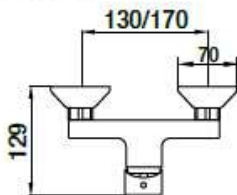

MONOMANDOS

ECOPRIME
GRIFO ECOLÓGICO
DUCHA MONOMANDO

59,99 €

REF.: P15 325 150