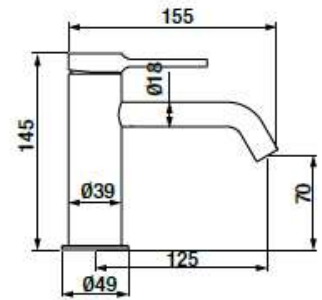

44,77 €

REF.: P15 710 150

- Altura de 38 mm hasta aireador
- Indica apertura "clic" al 60%
- Abre desde agua fría
- Acabado en cromo

LAVABOS Y BIDETS

TIME MALE
LAVABO MONOMANDO

90,75 €

REF.: P47 510 470

- Altura de 70 mm hasta aireador
- Aireador fácilmente limpiable. No es necesaria llave para su mantenimiento
- Acabado en cromo