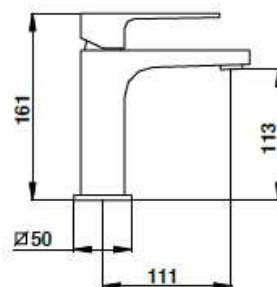

210,90 €

COLUMNA FIJA
REF.: P15 465 400

COLUMNA FIJA

LAVABOS Y BIDETS

KALA LAVABO MONOMANDO

136,73 €

REF.: P60 510 600

- Altura de 113 mm hasta aireador
- Con aireador integrado, fácilmente accesible
- Acabado en cromo