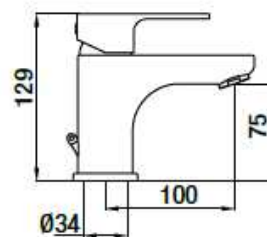

ECOPRIME GRIFO ECOLÓGICO LAVABO MONOMANDO

44,77 €

REF.: P15 510 150

- Altura de 75 mm hasta aireador
- Indica apertura "clic" al 60%
- Abre desde agua fría
- Acabado en cromo