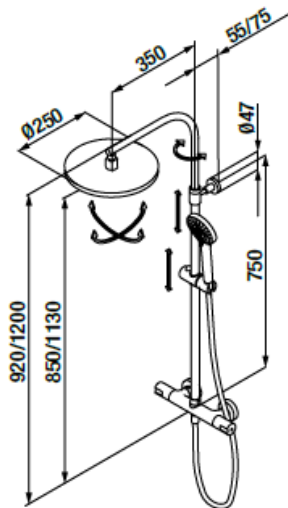

526,35 €

COLUMNA PRISMA FIJA
REF.: P60 449 620

COLUMNAS TERMOSTÁTICAS

COLUMNA FIJA

COLUMNA FIJA XL

COLUMNA TELESCÓPICA TL

TENDER CON ACCESORIOS WINNER TERMOSTÁTICA DE DUCHA CON COLUMNA

- Compuesto por 111 009 y columna de ducha
- Tecnología **GRB live**, temperatura constante
- Botón stop de seguridad 38°
- Cartucho metálico antical y autocalibrable
- Desviador y control de caudal en maneta
- Rociador orientable Ø250 mm todo cromo
- Soporte deslizante
- Mango Winner 3F antical y flexo Silver L 175 cm
- Acabado en cromo