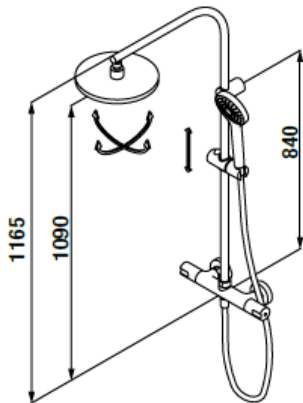

526,35 €

COLUMNA PRISMA FIJA
REF.: P60 449 620

COLUMNAS TERMOSTÁTICAS

COLUMNA FIJA

COLUMNA FIJA XL

COLUMNA TELESCÓPICA TL

TENDER CON ACCESORIOS WINNER TERMOSTÁTICA DE DUCHA CON COLUMNA

- Compuesto por 111 009 y columna de ducha
- Tecnología **GRB live**, temperatura constante
- Botón stop de seguridad 38°
- Cartucho metálico antical y autocalibrable
- Desviador y control de caudal en maneta
- Rociador orientable Ø250 mm todo cromo
- Soporte deslizante
- Mango Winner 3F antical y flexo Silver L 175 cm
- Acabado en cromo