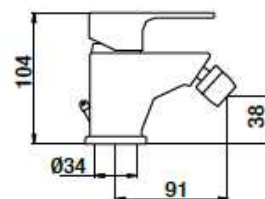

44,77 €

REF.: P15 710 150

- Altura de 38 mm hasta aireador
- Indica apertura "clic" al 60%
- Abre desde agua fría
- Acabado en cromo

LAVABOS Y BIDETS

TIME MALE
LAVABO MONOMANDO

90,75 €

REF.: P47 510 470

- Altura de 70 mm hasta aireador
- Aireador fácilmente limpiable. No es necesaria llave para su mantenimiento
- Acabado en cromo