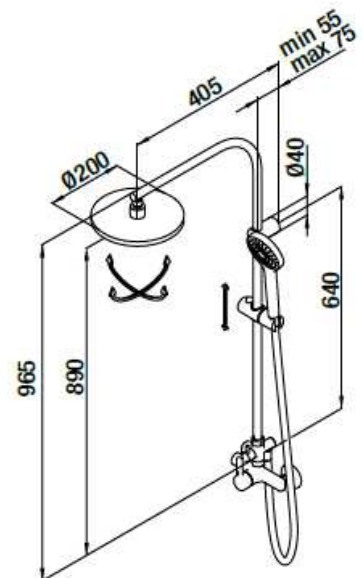

ECOPRIME DUCHA MONOMANDO CON COLUMNA

- Rociador orientable Ø200 mm todo cromo
- Mango de ducha con disco limitador de caudal 9 l/min.
- Soporte deslizante
- Mango Enter 1F antical y flexo metálico L 175 cm
- Acabado en cromo

210,90 €

COLUMNA FIJA
REF.: P15 465 400

COLUMNA FIJA

LAVABOS Y BIDETS

KALA LAVABO MONOMANDO

136,73 €

REF.: P60 510 600

- Altura de 113 mm hasta aireador
- Con aireador integrado, fácilmente accesible
- Acabado en cromo