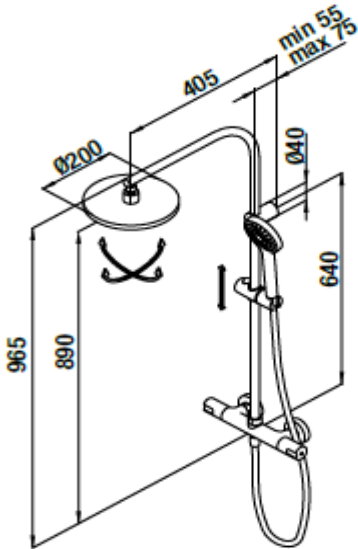

COLUMNA FIJA XL

COLUMNA TELESCÓPICA TL

TENDER CON ACCESORIOS ENTER TERMOSTÁTICA DE DUCHA CON COLUMNA

- Compuesto por **111 009** y columna de ducha
- Tecnología **GRB live**, temperatura constante
- Botón stop de seguridad 38°
- Cartucho metálico antical y autocalibrable
- Desviador y control de caudal en maneta
- Rociador orientable Ø200 mm todo cromo
- Soporte deslizante
- Mango Enter 1F antical y flexo metálico L 175 cm
- Acabado en cromo