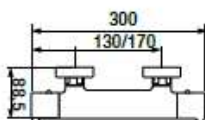

TERMOSTÁTICOS

TIME MALE TERMOSTÁTICA DE DUCHA

162,50 €

REF.: P47 310 470