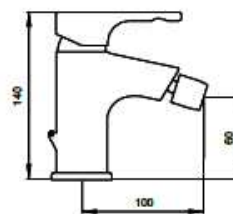

210,90 €

COLUMNA FIJA
REF.: P15 465 400

COLUMNA FIJA

LAVABOS Y BIDETS

KALA LAVABO MONOMANDO

136,73 €

REF.: P60 510 600

- Altura de 113 mm hasta aireador
- Con aireador integrado, fácilmente accesible
- Acabado en cromo

TENDER LAVABO MONOMANDO

73,80 €

REF.: P910 900

- Con certificado  de normativa europea
- Altura de 92 mm hasta aireador
- Acabado en cromo

TENDER BIDÉ MONOMANDO

73,80 €

REF.: P915 900

- Con certificado  de normativa europea
- Altura de 60 mm hasta aireador
- Acabado en cromo

44,77 €

REF.: P15 710 150

- Altura de 38 mm hasta aireador
- Indica apertura "clic" al 60%
- Abre desde agua fría
- Acabado en cromo

LAVABOS Y BIDETS

TIME MALE
LAVABO MONOMANDO

90,75 €

REF.: P47 510 470

- Altura de 70 mm hasta aireador
- Aireador fácilmente limpiable. No es necesaria llave para su mantenimiento
- Acabado en cromo