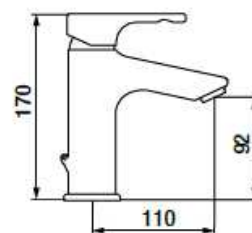

210,90 €

COLUMNA FIJA
REF.: P15 465 400

COLUMNA FIJA

LAVABOS Y BIDETS

KALA LAVABO MONOMANDO

136,73 €

REF.: P60 510 600

- Altura de 113 mm hasta aireador
- Con aireador integrado, fácilmente accesible
- Acabado en cromo

TENDER LAVABO MONOMANDO

73,80 €

REF.: P910 900

- Con certificado  de normativa europea
- Altura de 92 mm hasta aireador
- Acabado en cromo

TENDER BIDÉ MONOMANDO

73,80 €

REF.: P915 900

- Con certificado  de normativa europea
- Altura de 60 mm hasta aireador
- Acabado en cromo