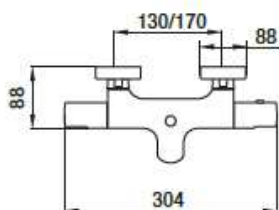

TENDER TERMOSTÁTICA DE BAÑO-DUCHA

159,75€

REF.: P106 900